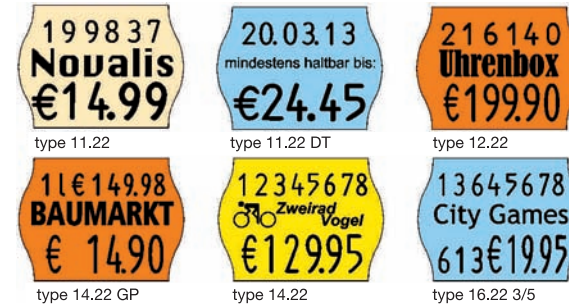

Model 4.22 M*
Model 5.22 M*
4 of 5 posities
prijsafdruk

Model 6.18 tot 7.18*
6 of 7 posities
prijsafdruk, datum

Model 5.22 tot 8.22*
5 tot 8 posities
prijsafdruk, codering,
datum

Model 5.25 tot 10.25*
Model 5.26 tot 10.26*
5 tot 10 posities
prijsafdruk, codering,
datum, brutoprijs

Model 5.16 tot 10.16*
5 tot 10 posities
prijsafdruk, codering,
datum, brutoprijs

* wisselcliché tbv extra tekst is optioneel

1-regelig drukwerk

1-regelige productcodering

Etiketgrootte 25 x 16mm, grote karakters, rechthoekig

type 4.16 super type 5.16 super type 6.16 super

Model 4.16 super
Model 5.16 super
Model 6.16 super
4, 5 of 6 posities
prijsafdruk, codering,
datum, brutoprijs

1-regelig drukwerk met grote karakters

2-regelige productcodering

Etiketgrootte 22 x 16mm, golfrand

type 11.22 type 11.22 DT type 12.22
type 14.22 GP type 14.22 type 16.22 3/5

Model 11.22 tot 16.22
11 tot 16 posities
prijsafdruk, codering,
datum, brutoprijs

2-regelig drukwerk